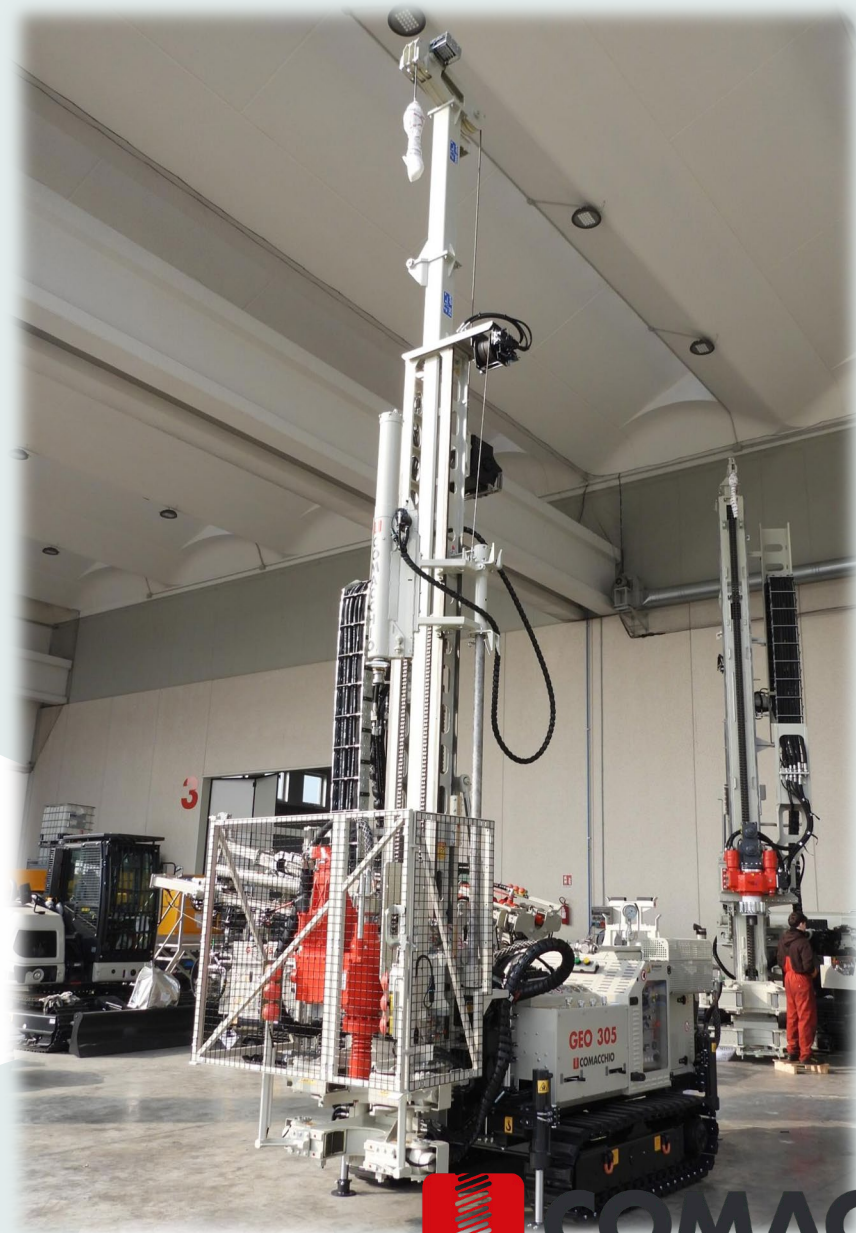

GEO 305 - SN 5312

Arriving in Australia in Early May 2025

GEO
305

COMACCHIO

COMACCHIO

COMACCHIO